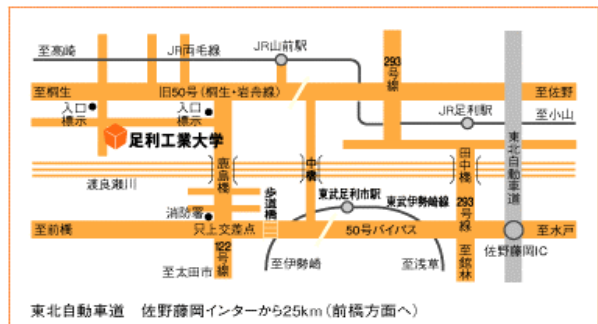

足利工業大学へのアクセス

電車の場合

- 最寄駅: JR両毛線(高崎~小山)山前駅、
東武鉄道伊勢崎線足利市駅
- * 各最寄駅より本学の無料スクールバスを運行しています。(裏面の運行表またはホームページをご参照下さい)
 - * JR山前駅よりタクシー(約700円)または徒歩(20分)
 - 東武伊勢崎線足利市駅よりタクシー(約2,000円)

お車の場合

* 当日は正門前で係が誘導いたします。

JR両毛線 山前駅発着時刻

上り(高崎行き)		下り(小山行き)
	5	32
46	6	06 36 56
12 50	7	23 50
17 43	8	03 29
15	9	05 37
12 47	10	24
31	11	08
13 50	12	03
11 50	13	01
35	14	00 35
12	15	02 34
00 24	16	00 47
13 36	17	36
18 55	18	05 28
30 55	19	05 41
27 59	20	16 48
32	21	32
18	22	39
02 53	23	

東武鉄道伊勢崎線(特急りょうもう) 足利市駅発着時刻表

* 区間準急、普通電車の発着時刻は東武鉄道ホームページもしくは各社刊行の時刻表をご覧ください。

上り(浅草行き)		下り(赤城行き)
	58	5
54(土・休日運転)	6	
	7	
01 07 45	8	20(土・休日運転) 54
13 42	9	
40	10	08 52
42	11	22 54
41	12	22 54
42	13	23
42	14	23
43 51	15	23
35	16	25 59
05 36	17	29
06 37	18	00 37
05 46	19	04 35
34	20	35
	21	11 32
	22	07
	23	03