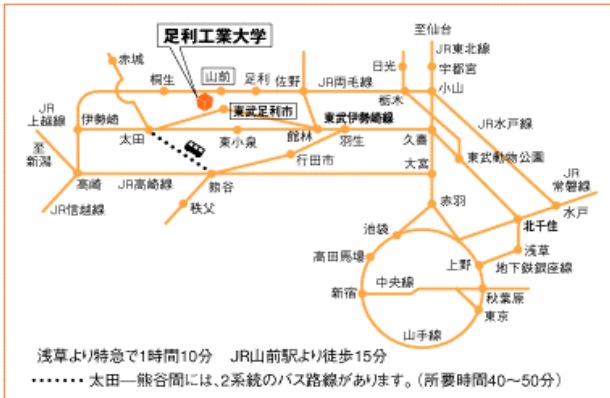

足利工業大学へのアクセス

電車の場合

- 最寄駅: JR両毛線(高崎~小山)山前駅、
東武鉄道伊勢崎線足利市駅
- * 各最寄駅より本学の無料スクールバスを運行しています。(裏面の運行表またはホームページをご参照下さい)
 - * JR山前駅よりタクシー(約700円)または徒歩(20分)
 - 東武伊勢崎線足利市駅よりタクシー(約2,000円)

お車の場合

* 当日は正門前で係が誘導いたします。

JR両毛線 山前駅発着時刻

上り(高崎行き)		下り(小山行き)
	5	32
46	6	06 36 56
12 50	7	23 50
17 43	8	03 29
15	9	05 37
12 47	10	24
31	11	08
13 50	12	03
11 50	13	01
35	14	00 35
12	15	02 34
00 24	16	00 47
13 36	17	36
18 55	18	05 28
30 55	19	05 41
27 59	20	16 48
32	21	32
18	22	39
02 53	23	

東武鉄道伊勢崎線(特急りょうもう) 足利市駅発着時刻表

* 区間準急、普通電車の発着時刻は東武鉄道ホームページもしくは各社刊行の時刻表をご覧ください。

上り(浅草行き)		下り(赤城行き)
	58	5
54(土・休日運転)	6	
	7	
01 07 45	8	20(土・休日運転) 54
13 42	9	
40	10	08 52
42	11	22 54
41	12	22 54
42	13	23
42	14	23
43 51	15	23
35	16	25 59
05 36	17	29
06 37	18	00 37
05 46	19	04 35
34	20	35
	21	11 32
	22	07
	23	03