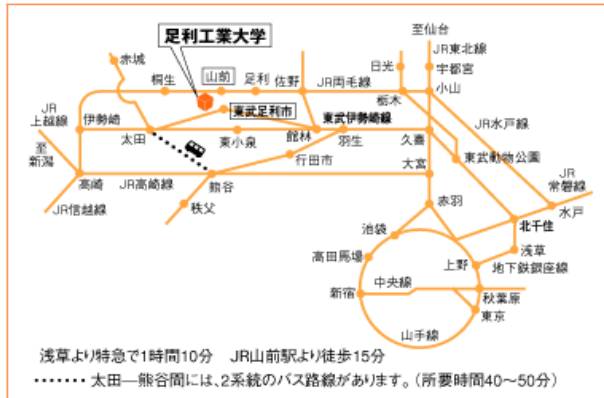

足利工業大学へのアクセス

電車の場合

- 最寄駅: JR両毛線(高崎～小山)山前駅、
 東武鉄道伊勢崎線足利市駅
- * 各最寄駅より本学の無料スクールバスを運行しています。
 (裏面の運行表またはホームページをご参照下さい)
 - * JR山前駅よりタクシー(約700円)または徒歩(20分)
 - 東武伊勢崎線足利市駅よりタクシー(約2,000円)

お車の場合

* 当日は正門前で係が誘導いたします。

JR両毛線 山前駅発着時刻

上り(高崎行き)		下り(小山行き)	
	5	32	
46	6	06 36 56	
12 50	7	23 50	
17 43	8	03 29	
15	9	05 37	
12 47	10	24	
31	11	08	
13 50	12	03	
11 50	13	01	
35	14	00 35	
12	15	02 34	
00 24	16	00 47	
13 36	17	36	
18 55	18	05 28	
30 55	19	05 41	
27 59	20	16 48	
32	21	32	
18	22	39	
02 53	23		

東武鉄道伊勢崎線(特急りょうもう) 足利市駅発着時刻表

* 区間準急、普通電車の発着時刻は東武鉄道ホームページもしくは各社刊行の時刻表をご覧ください。

上り(浅草行き)		下り(赤城行き)	
	58	5	
54(土・休日運転)	6		
	7		
01 07 45	8	20(土・休日運転) 54	
13 42	9		
40 10	10	08 52	
42 11	11	22 54	
41 12	12	22 54	
42 13	13	23	
42 14	14	23	
43 51 15	15	23	
35 16	16	25 59	
05 36	17	29	
06 37	18	00 37	
05 46	19	04 35	
34	20	35	
	21	11 32	
	22	07	
	23	03	