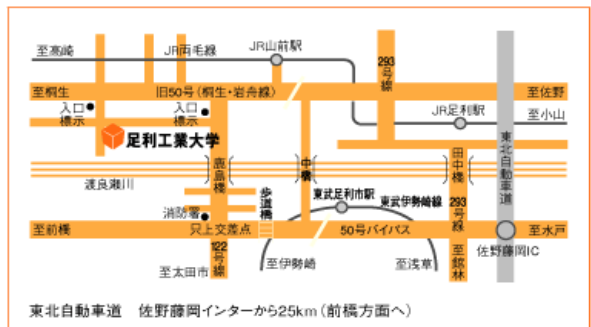

足利工業大学へのアクセス

電車の場合

- 最寄駅: JR両毛線(高崎～小山)山前駅、
 東武鉄道伊勢崎線足利市駅
- * 各最寄駅より本学の無料スクールバスを運行しています。
 (裏面の運行表またはホームページをご参照下さい)
 - * JR山前駅よりタクシー(約700円)または徒歩(20分)
 - 東武伊勢崎線足利市駅よりタクシー(約2,000円)

お車の場合

* 当日は正門前で係が誘導いたします。

JR両毛線 山前駅発着時刻

上り(高崎行き)		下り(小山行き)	
	5	32	
46	6	06 36 56	
12 50	7	23 50	
17 43	8	03 29	
15	9	05 37	
12 47	10	24	
31	11	08	
13 50	12	03	
11 50	13	01	
35	14	00 35	
12	15	02 34	
00 24	16	00 47	
13 36	17	36	
18 55	18	05 28	
30 55	19	05 41	
27 59	20	16 48	
32	21	32	
18	22	39	
02 53	23		

東武鉄道伊勢崎線(特急りょうもう) 足利市駅発着時刻表

* 区間準急、普通電車の発着時刻は東武鉄道ホームページもしくは各社刊行の時刻表をご覧ください。

上り(浅草行き)		下り(赤城行き)	
	58	5	
54(土・休日運転)	6		
	7		
01 07 45	8	20(土・休日運転) 54	
13 42	9		
40 10	10	08 52	
42 11	11	22 54	
41 12	12	22 54	
42 13	13	23	
42 14	14	23	
43 51 15	15	23	
35 16	16	25 59	
05 36	17	29	
06 37	18	00 37	
05 46	19	04 35	
34	20	35	
	21	11 32	
	22	07	
	23	03	