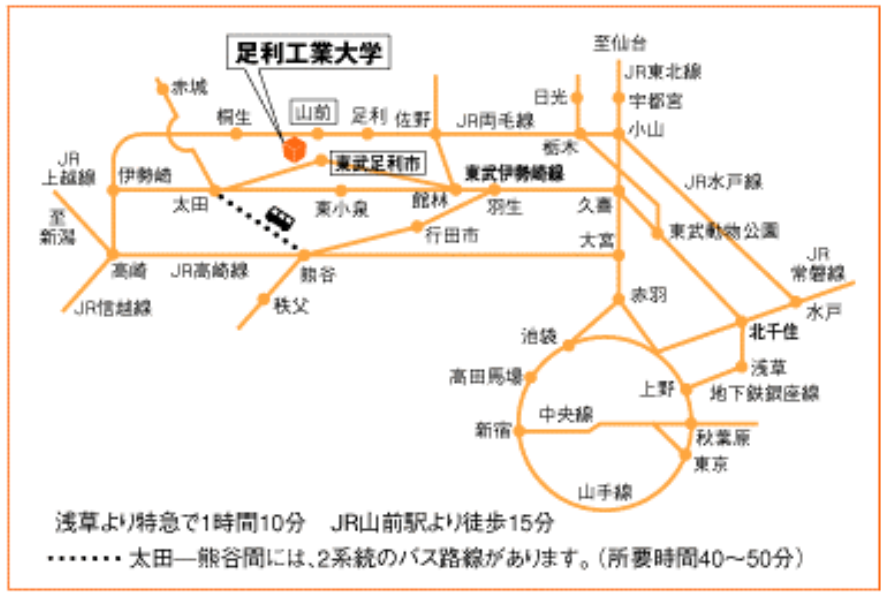

足利工業大学へのアクセス

スクールバス

JR両毛線(高崎～小山)山前駅・東武伊勢崎線足利市駅より本学のスクールバスが運行されています。
(無料、運行表別紙)

その他の交通機関

JR両毛線山前駅：タクシー(700円) 徒歩(20分) 東武伊勢崎線足利市駅：タクシー(2,500円)

主要路線略図

大学周辺略図