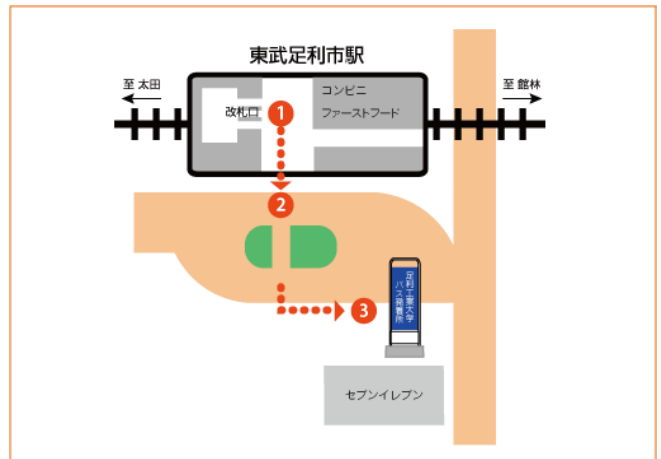

* JR両毛線・山前駅発のスクールバスは、道路を渡って左側の「明治機械」前に停車します。

スクールバス発車時刻表(東武伊勢崎線・足利市駅)

(平成24年4月28日現在)

* 交通機関の運行状況により変更する場合があります。詳細はホームページをご覧ください。

<http://www.ashitech.ac.jp/jhome/bus.html>

大学発 足利市駅行		足利市駅発 大学行
	7	
	8	50
17	9	10 35
13	10	30
★ 20	11	37
25	12	42
★ 40 00	13	17 57
★ 30	14	47
★ 40 10	15	27 57
★ 50 25	16	
※ 55 25	17	07
★ 30	18	
★ 30	19	

* 東武伊勢崎線・足利市駅発のスクールバスは、改札口降りて右側のセブンイレブン前に停車します。

★印はJR山前駅経由東武伊勢崎線足利市行
※印はJR山前駅・短大附属体育館・JR足利駅経由東武伊勢崎線足利市行