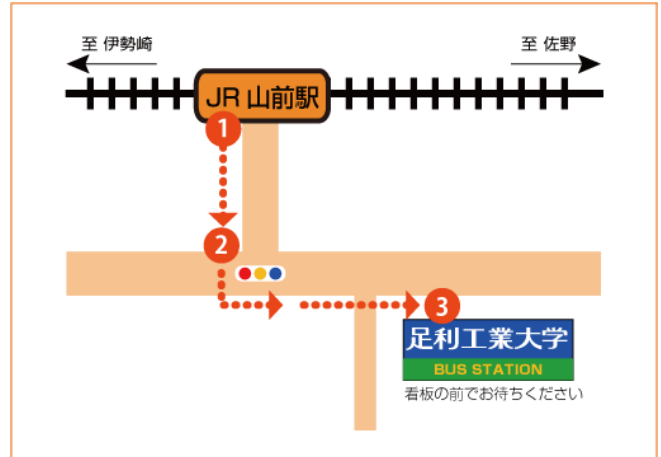

スクールバス発車時刻表(JR両毛線・山前駅)

(平成24年4月28日現在)

* 交通機関の運行状況により変更する場合があります。詳細はホームページをご覧ください。

<http://www.ashitech.ac.jp/jhome/bus.html>

大学発 山前駅行		山前駅発 大学行
	7	
33	8	46
05	9	07 18
37 14 00	10	15 27 50
★ 20	11	47
55	12	56
★ 40	13	08 27
★ 30	14	07 57
★ 40 10	15	37
★ 50 15	16	07
※ 55 25	17	17
★ 30	18	
★ 30	19	

* JR両毛線・山前駅発のスクールバスは、道路を渡って左側の「明治機械」前に停車します。

スクールバス発車時刻表(東武伊勢崎線・足利市駅)

(平成24年4月28日現在)

* 交通機関の運行状況により変更する場合があります。詳細はホームページをご覧ください。

<http://www.ashitech.ac.jp/jhome/bus.html>

大学発 足利市駅行		足利市駅発 大学行
	7	
	8	50
17	9	10 35
13	10	30
★ 20	11	37
25	12	42
★ 40 00	13	17 57
★ 30	14	47
★ 40 10	15	27 57
★ 50 25	16	
※ 55 25	17	07
★ 30	18	
★ 30	19	

* 東武伊勢崎線・足利市駅発のスクールバスは、改札口降りて右側のセブンイレブン前に停車します。

★印はJR山前駅経由東武伊勢崎線足利市行
※印はJR山前駅・短大附属体育館・JR足利駅経由東武伊勢崎線足利市行