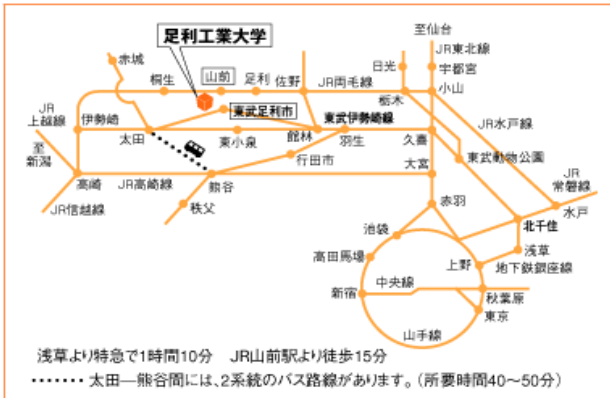

両毛線 山前駅発着時刻

上り(高崎行き)			下り(小山行き)
10 47	7		19 47
23 46	8		09 33 58
10 55	9		32
	10		20
	11		07
12 37	12		02 59
11 49	13		58
	14		33
16 38	15		04 28 59
15 41	16		41
	17		18 51
03 39	18		28
11 46	19		01 34 56
	20		45
08 31	21		31
17 50	22		40
	23		

足利工業大学へのアクセス

電車の場合

- 最寄駅: JR両毛線(高崎~小山)山前駅、
 東武鉄道伊勢崎線足利市駅
 * 各最寄駅より本学の無料スクールバスを運行しています。
 (裏面の運行表またはホームページをご参照下さい)
 * JR山前駅よりタクシー(約700円)または徒歩(20分)
 東武伊勢崎線足利市駅よりタクシー(約2,000円)

(平成24年4月28日現在)
 JR両毛線 山前駅発着時刻

上り(高崎行き)		下り(小山行き)
	5	32
44	6	06 34(黒磯) 56
12 50	7	23 50
18 42	8	03 29
15	9	04 38
16 49	10	26
33	11	11
16 54(桐生)	12	05
16 52	13	05
43	14	03 42
19 54	15	06 30(宇都宮)
33	16	04 44
12 46	17	35
23	18	10 33
00 22 56	19	11 45
29(桐生)	20	18 51
02 30	21	30
17	22	40
03(桐生) 54(桐生)	23	

お車の場合

* 当日は正門前で係が誘導いたします。

(平成24年4月28日現在)

東武鉄道伊勢崎線(特急りょうもう) 足利市駅発着時刻表
 * 区間準急、普通電車の発着時刻は東武鉄道ホームページもしくは各社刊行の時刻表をご覧ください。

上り(浅草行き)		下り(赤城行き)
	57	5
53(土・休日運転)	6	
	7	
00 06 45	8	16(土・休日運転) 53
13 41	9	
38 10	10	08 54
41 11	11	22 55(太田)
43 12	12	23 54(太田)
42 13	13	22
42 14	14	22
43 51 15	15	22
34 16	16	25(太田) 58
04 36	17	28(太田)
05 37	18	00 37(太田)
03 42	19	02 36
34 20	20	34
21 08	21	08(伊勢崎) 34
22 01	22	01(太田)
23 02	23	02(太田)