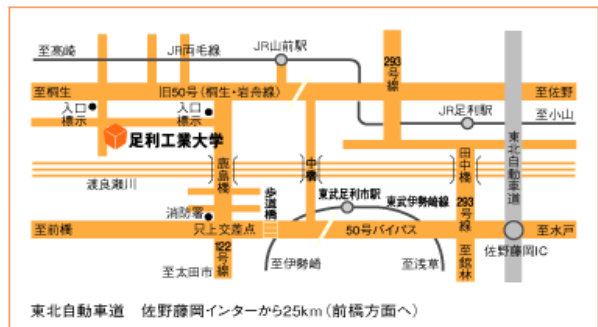

両毛線 山前駅発着時刻

上り(高崎行き)			下り(小山行き)
10 47	7		19 47
23 46	8		09 33 58
10 55	9		32
	10		20
	11		07
12 37	12		02 59
11 49	13		58
	14		33
16 38	15		04 28 59
15 41	16		41
	17		18 51
03 39	18		28
11 46	19		01 34 56
	20		45
08 31	21		31
17 50	22		40
	23		

足利工業大学へのアクセス

電車の場合

- 最寄駅: JR両毛線(高崎~小山)山前駅、
 東武鉄道伊勢崎線足利市駅
 * 各最寄駅より本学の無料スクールバスを運行しています。
 (裏面の運行表またはホームページをご参照下さい)
 * JR山前駅よりタクシー(約700円)または徒歩(20分)
 東武伊勢崎線足利市駅よりタクシー(約2,000円)

(平成24年4月28日現在)
 JR両毛線 山前駅発着時刻

上り(高崎行き)		下り(小山行き)
	5	32
44	6	06 34(黒磯) 56
12 50	7	23 50
18 42	8	03 29
15	9	04 38
16 49	10	26
33	11	11
16 54(桐生)	12	05
16 52	13	05
43	14	03 42
19 54	15	06 30(宇都宮)
33	16	04 44
12 46	17	35
23	18	10 33
00 22 56	19	11 45
29(桐生)	20	18 51
02 30	21	30
17	22	40
03(桐生) 54(桐生)	23	

お車の場合

* 当日は正門前で係が誘導いたします。

(平成24年4月28日現在)

東武鉄道伊勢崎線(特急りょうもう) 足利市駅発着時刻表
 * 区間準急、普通電車の発着時刻は東武鉄道ホームページもしくは各社刊行の時刻表をご覧ください。

上り(浅草行き)		下り(赤城行き)
	57	5
53(土・休日運転)	6	
	7	
00 06 45	8	16(土・休日運転) 53
13 41	9	
38 10	10	08 54
41 11	11	22 55(太田)
43 12	12	23 54(太田)
42 13	13	22
42 14	14	22
43 51 15	15	22
34 16	16	25(太田) 58
04 36	17	28(太田)
05 37	18	00 37(太田)
03 42	19	02 36
34 20	20	34
21 08	21	08(伊勢崎) 34
22 01	22	01(太田)
23 02	23	02(太田)