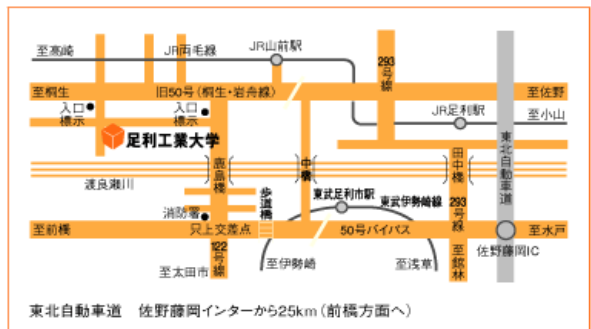

足利工業大学へのアクセス

(平成23年10月5日現在)

電車の場合

- 最寄駅: JR両毛線(高崎~小山)山前駅、
 東武鉄道伊勢崎線足利市駅
- * 各最寄駅より本学の無料スクールバスを運行しています。
 (裏面の運行表またはホームページをご参照下さい)
 - * JR山前駅よりタクシー(約700円)または徒歩(20分)
 - 東武伊勢崎線足利市駅よりタクシー(約2,000円)

お車の場合

* 当日は正門前で係が誘導いたします。

JR両毛線 山前駅発着時刻

上り(高崎行き)		下り(小山行き)	
	5	32	
44	6	06 34 56	
12 50	7	23 50	
18 42	8	03 29	
15	9	04 38	
14 48	10	24	
33	11	09	
16	12	05	
16 52	13	05	
43	14	02 43	
19 54	15	06 30	
33	16	04 44	
12 46	17	35	
23	18	10 33	
00 22 56	19	11 45	
29	20	18 51	
02 30	21	30	
17	22	40	
	23		

東武鉄道伊勢崎線(特急りょうもう) 足利市駅発着時刻表

* 区間準急、普通電車の発着時刻は東武鉄道ホームページもしくは各社刊行の時刻表をご覧ください。

上り(浅草行き)		下り(赤城行き)	
	57	5	
53(土・休日運転)		6	
		7	
00 06 45	8	18 53	
13 41	9		
38 10		08 54	
41 11		22 55(太田迄)	
43 12		23 54(太田迄)	
42 13		22	
42 14		22	
43 51 15		22	
34 16		25 58	
04 36 17		28	
05 37 18		00 37(太田迄)	
03 42 19		02 36	
34 20		34	
21		08(伊勢崎行き) 34	
22		01	
23		02	