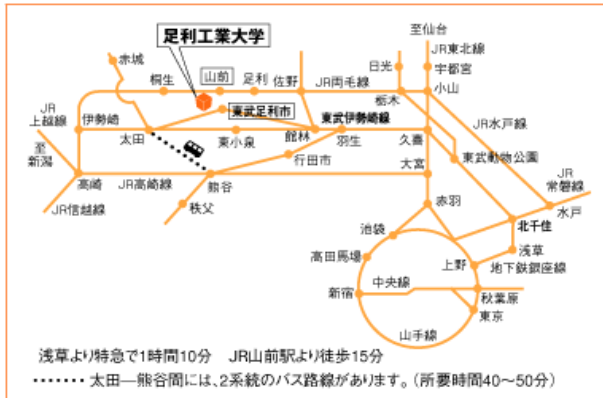

足利工業大学へのアクセス

(平成23年10月5日現在)

電車の場合

- 最寄駅: JR両毛線(高崎~小山)山前駅、
 東武鉄道伊勢崎線足利市駅
- * 各最寄駅より本学の無料スクールバスを運行しています。
 (裏面の運行表またはホームページをご参照下さい)
 - * JR山前駅よりタクシー(約700円)または徒歩(20分)
 - 東武伊勢崎線足利市駅よりタクシー(約2,000円)

お車の場合

* 当日は正門前で係が誘導いたします。

JR両毛線 山前駅発着時刻

上り(高崎行き)		下り(小山行き)	
	5	32	
44	6	06 34 56	
12 50	7	23 50	
18 42	8	03 29	
15	9	04 38	
14 48	10	24	
33	11	09	
16	12	05	
16 52	13	05	
43	14	02 43	
19 54	15	06 30	
33	16	04 44	
12 46	17	35	
23	18	10 33	
00 22 56	19	11 45	
29	20	18 51	
02 30	21	30	
17	22	40	
	23		

東武鉄道伊勢崎線(特急りょうもう) 足利市駅発着時刻表

* 区間準急、普通電車の発着時刻は東武鉄道ホームページもしくは各社刊行の時刻表をご覧ください。

上り(浅草行き)		下り(赤城行き)	
	57	5	
53(土・休日運転)		6	
		7	
00 06 45	8	18 53	
13 41	9		
38 10		08 54	
41 11		22 55(太田迄)	
43 12		23 54(太田迄)	
42 13		22	
42 14		22	
43 51 15		22	
34 16		25 58	
04 36 17		28	
05 37 18		00 37(太田迄)	
03 42 19		02 36	
34 20		34	
21		08(伊勢崎行き) 34	
22		01	
23		02	