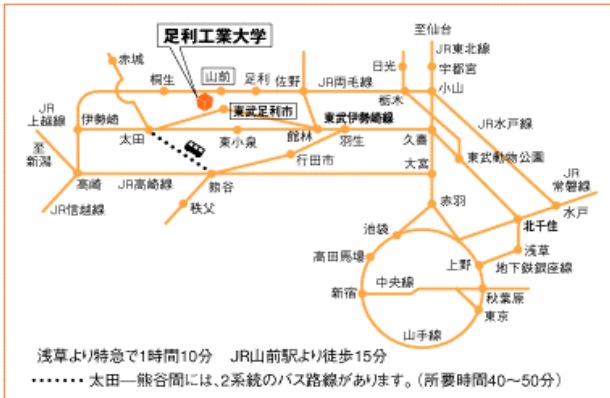

足利工業大学へのアクセス

電車の場合

- 最寄駅: JR両毛線(高崎～小山)山前駅、
 東武鉄道伊勢崎線足利市駅
- * 各最寄駅より本学の無料スクールバスを運行しています。(裏面の運行表またはホームページをご参照下さい)
 - * JR山前駅よりタクシー(約700円)または徒歩(20分)
 - 東武伊勢崎線足利市駅よりタクシー(約2,000円)

お車の場合

* 当日は正門前で係が誘導いたします。

JR両毛線 山前駅発着時刻

上り(高崎行き)		下り(小山行き)
	5	32
45	6	07 34 56
12 50	7	23 50
17 43	8	03 29
15	9	04 37
12 47	10	23
31	11	08
15 53	12	04
16 52	13	04
42	14	02 42
20 54	15	07 30
32	16	05 43
12 46	17	36
17 50	18	08 39
22 55	19	11 45
26 59	20	16 48
32	21	32
17	22	39
02 53	23	

東武鉄道伊勢崎線(特急りょうもう) 足利市駅発着時刻表

* 区間準急、普通電車の発着時刻は東武鉄道ホームページもしくは各社刊行の時刻表をご覧ください。

上り(浅草行き)		下り(赤城行き)
	57	5
53(土・休日運転)	6	
	7	
00 06 45	8	16(土・休日運転) 52
13 41	9	
38	10	07 53
41	11	21 52
43	12	21 52
42	13	20
42	14	20
43 51	15	20
34	16	24 57
04 36	17	27 59
05 37	18	34
03 42	19	02 34
34	20	34
	21	08 33
	22	01
	23	01