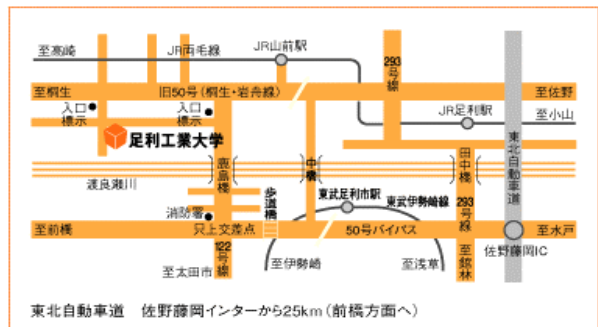

足利工業大学へのアクセス

電車の場合

- 最寄駅: JR両毛線(高崎～小山)山前駅、
 東武鉄道伊勢崎線足利市駅
- * 各最寄駅より本学の無料スクールバスを運行しています。(裏面の運行表またはホームページをご参照下さい)
 - * JR山前駅よりタクシー(約700円)または徒歩(20分)
 - 東武伊勢崎線足利市駅よりタクシー(約2,000円)

お車の場合

* 当日は正門前で係が誘導いたします。

JR両毛線 山前駅発着時刻

上り(高崎行き)		下り(小山行き)
	5	32
45	6	07 34 56
12 50	7	23 50
17 43	8	03 29
15	9	04 37
12 47	10	23
31	11	08
15 53	12	04
16 52	13	04
42	14	02 42
20 54	15	07 30
32	16	05 43
12 46	17	36
17 50	18	08 39
22 55	19	11 45
26 59	20	16 48
32	21	32
17	22	39
02 53	23	

東武鉄道伊勢崎線(特急りょうもう) 足利市駅発着時刻表

* 区間準急、普通電車の発着時刻は東武鉄道ホームページもしくは各社刊行の時刻表をご覧ください。

上り(浅草行き)		下り(赤城行き)
	57	5
53(土・休日運転)	6	
	7	
00 06 45	8	16(土・休日運転) 52
13 41	9	
38	10	07 53
41	11	21 52
43	12	21 52
42	13	20
42	14	20
43 51	15	20
34	16	24 57
04 36	17	27 59
05 37	18	34
03 42	19	02 34
34	20	34
	21	08 33
	22	01
	23	01