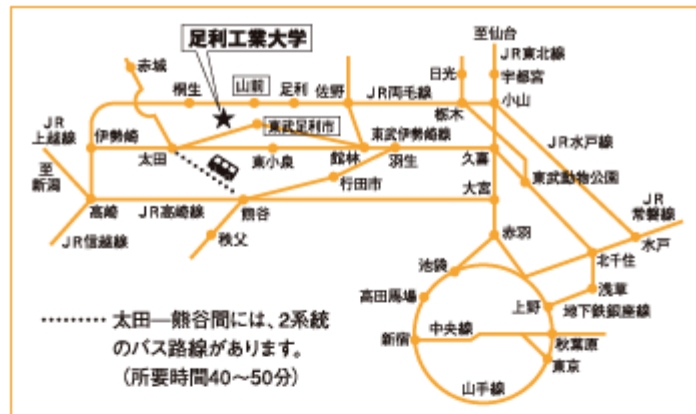

## 足利工業大学へのアクセス

東関東自動車道太田桐生ICより約5分

JR山前駅より徒歩15分 距離2kmほどあります

# 足利工業大学校舎配置図