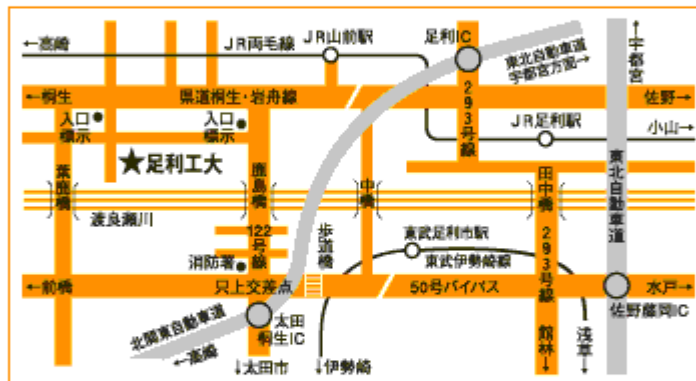

## 足利工業大学へのアクセス

東関東自動車道太田桐生ICより約5分

JR山前駅より徒歩15分 距離2kmほどあります

# 足利工業大学校舎配置図