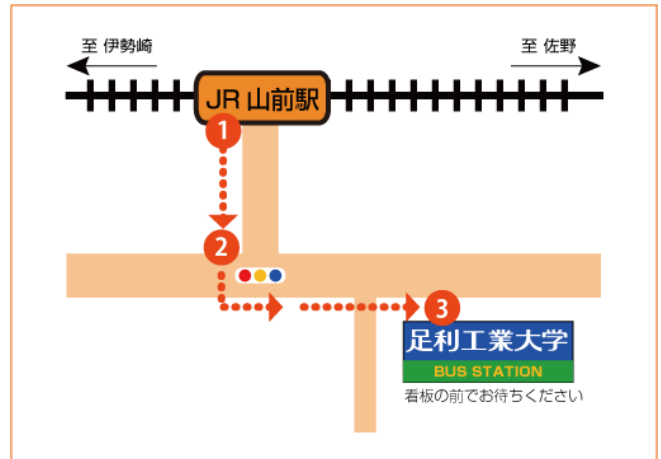

## スクールバス発車時刻表(JR両毛線・山前駅)

(平成25年4月1日現在)

\* 交通機関の運行状況により変更する場合があります。詳細はホームページをご覧ください。

<http://www.ashitech.ac.jp/jhome/bus.html>

大学発 山前駅行		山前駅発 大学行
	7	
	8	46
	05	9 07 18
05 15 40	10	18 28 53
★ 20	11	47
55	12	56
★ 40	13	08 20
★ 30	14	07 57
★ 10 40	15	37
※ 15 50	16	07
★ 25 55	17	17
★ 30	18	
★ 30	19	

\* JR両毛線・山前駅発のスクールバスは、道路を渡って左側の「明治機械」前に停車します。

## スクールバス発車時刻表(東武伊勢崎線・足利市駅)

(平成25年4月1日現在)

\* 交通機関の運行状況により変更する場合があります。詳細はホームページをご覧ください。

<http://www.ashitech.ac.jp/jhome/bus.html>

大学発 足利市駅行		足利市駅発 大学行
	7	
	8	50
	9	10
00 13	10	17 30
★ 20	11	37
00 25 50	12	17 42
★ 40	13	07 57
★ 30	14	47
★ 10 40	15	27 57
※ 15 50	16	
★ 25 55	17	07
★ 30	18	
★ 30	19	

\* 東武伊勢崎線・足利市駅発のスクールバスは、改札口降りて右側のセブンイレブン前に停車します。

★印はJR山前駅経由東武伊勢崎線足利市行  
※印はJR山前駅・短大附属体育館・JR足利駅経由東武伊勢崎線足利市行