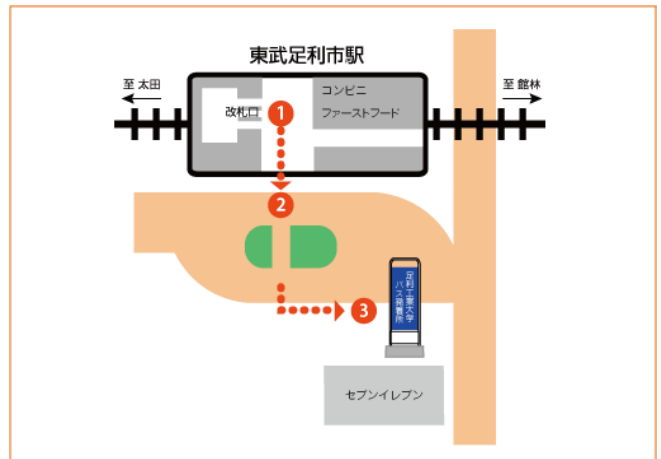

* 東武伊勢崎線・足利市駅発のスクールバスは、改札口降りて右側のセブンイレブン前に停車します。

★印はJR山前駅経由東武伊勢崎線足利市行
※印はJR山前駅・短大附属体育館・JR足利駅経由東武伊勢崎線足利市行