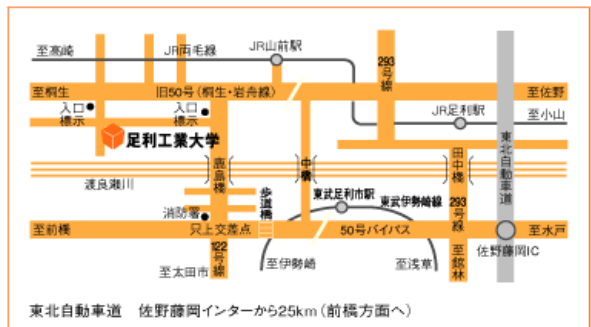

足利工業大学へのアクセス

電車の場合

- 最寄駅: JR両毛線(高崎~小山)山前駅、
 東武鉄道伊勢崎線足利市駅
- * 各最寄駅より本学の無料スクールバスを運行しています。
 (裏面の運行表またはホームページをご参照下さい)
 - * JR山前駅よりタクシー(約700円)または徒歩(20分)
 東武伊勢崎線足利市駅よりタクシー(約2,000円)

(平成25年3月16日現在)
 JR両毛線 山前駅発着時刻

上り(高崎行き)		下り(小山行き)	
	5	32	
44	6	06 34(黒磯)	56
12 50	7	23 51	
18 42	8	03 29	
15	9	04 38	
15 48	10	25	
33	11	10	
16 55(桐生)	12	06	
16 53	13	05	
43	14	03 42	
19 54	15	06 30(宇都宮)	
33	16	04 44	
12 46	17	35	
23	18	08 33	
04 24 56	19	14 45	
29(桐生)	20	18 51	
02 30	21	30	
17	22	40	
03(桐生) 54(桐生)	23		

お車の場合

* 当日は正門前で係が誘導いたします。

(平成25年3月16日現在)
 東武鉄道伊勢崎線(特急りょうもう) 足利市駅発着時刻表
 * 区間準急、普通電車の発着時刻は東武鉄道ホームページもしくは各社刊行の時刻表をご覧ください。

上り(浅草行き)		下り(赤城行き)	
	54	5	
55(土・休日運転)		6	
		7	
01 05 45	8	20(土・休日運転)	53
13 42	9	59	
39	10	52	
39	11	33(太田)	
40	12	03 32(太田)	
41	13	03	
39	14	03	
20 39	15	03	
07 37	16	06 37(太田)	
06 36	17	05 36(太田)	
06 35	18	05 35(太田)	
05 38	19	03 37	
31	20	00 30	
	21	28	
	22	00(伊勢崎) 27(太田)	
	23	10(太田)	