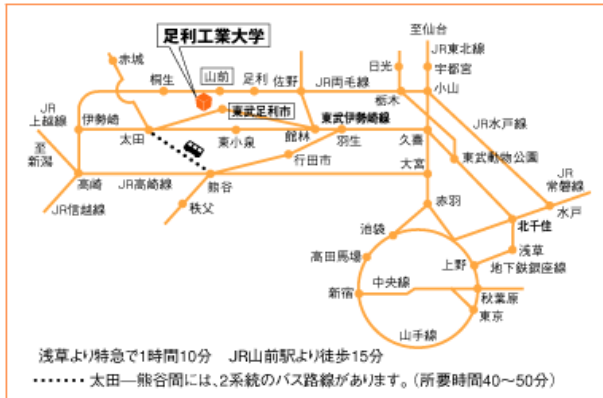

足利工業大学へのアクセス

電車の場合

- 最寄駅: JR両毛線(高崎~小山)山前駅、
 東武鉄道伊勢崎線足利市駅
- * 各最寄駅より本学の無料スクールバスを運行しています。
 (裏面の運行表またはホームページをご参照下さい)
 - * JR山前駅よりタクシー(約700円)または徒歩(20分)
 東武伊勢崎線足利市駅よりタクシー(約2,000円)

(平成25年3月16日現在)
 JR両毛線 山前駅発着時刻

上り(高崎行き)		下り(小山行き)	
	5	32	
44	6	06 34(黒磯)	56
12 50	7	23 51	
18 42	8	03 29	
15	9	04 38	
15 48	10	25	
33	11	10	
16 55(桐生)	12	06	
16 53	13	05	
43	14	03 42	
19 54	15	06 30(宇都宮)	
33	16	04 44	
12 46	17	35	
23	18	08 33	
04 24 56	19	14 45	
29(桐生)	20	18 51	
02 30	21	30	
17	22	40	
03(桐生) 54(桐生)	23		

お車の場合

* 当日は正門前で係が誘導いたします。

(平成25年3月16日現在)
 東武鉄道伊勢崎線(特急りょうもう) 足利市駅発着時刻表
 * 区間準急、普通電車の発着時刻は東武鉄道ホームページもしくは各社刊行の時刻表をご覧ください。

上り(浅草行き)		下り(赤城行き)	
	54	5	
55(土・休日運転)		6	
		7	
01 05 45	8	20(土・休日運転)	53
13 42	9	59	
39	10	52	
39	11	33(太田)	
40	12	03 32(太田)	
41	13	03	
39	14	03	
20 39	15	03	
07 37	16	06 37(太田)	
06 36	17	05 36(太田)	
06 35	18	05 35(太田)	
05 38	19	03 37	
31	20	00 30	
	21	28	
	22	00(伊勢崎) 27(太田)	
	23	10(太田)	